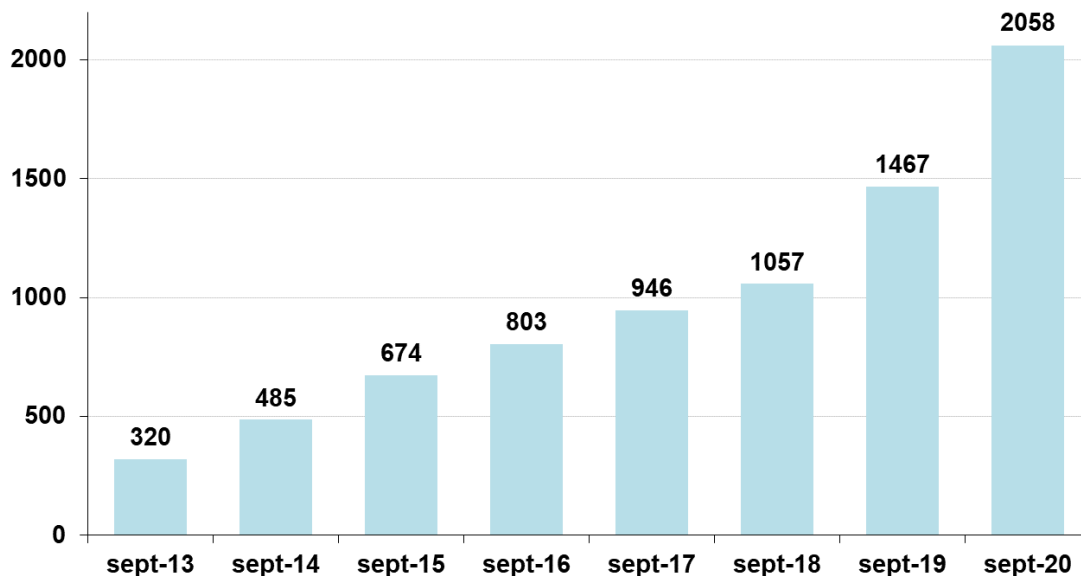

Nombre de stations-service distribuant le Superéthanol-E85

+591 stations E85 en une année