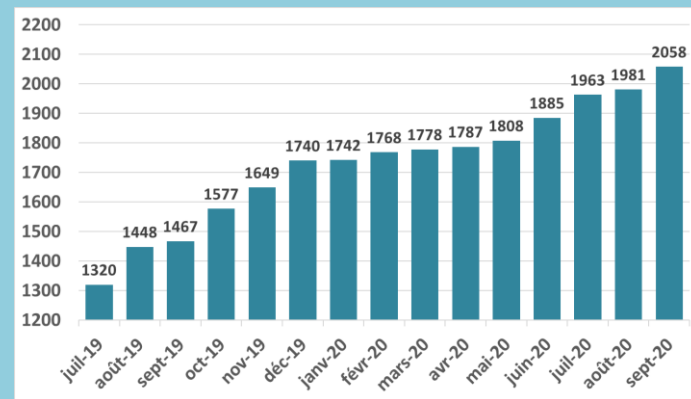

Après une pause pendant le confinement, le nombre d'ouverture de stations E85 est à nouveau en croissance