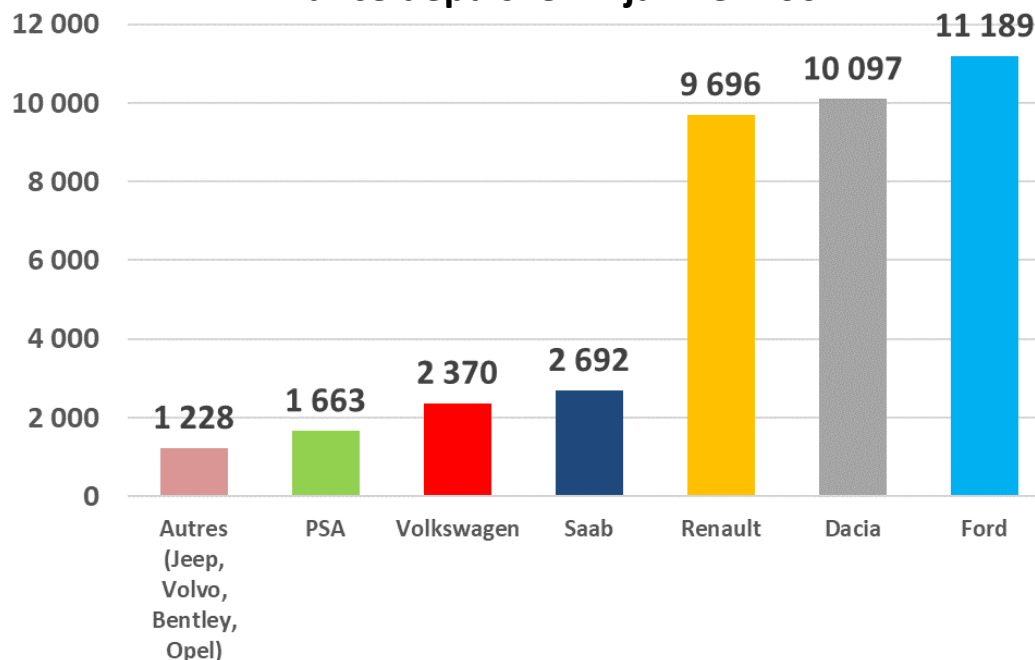

# Nombre de stations-service distribuant le Superéthanol-E85

**+591 stations E85 en une année**

Après une pause pendant le confinement, le nombre d'ouverture de stations E85 est à nouveau en croissance

# Répartition des stations-service E85 par enseigne

# Parc de véhicules flex-E85 d'origine et de véhicules munis de boîtiers E85

**6356 FORD Kuga flexfuel E85 vendus entre le 1<sup>er</sup> juillet 2019 et le 31 décembre 2019.**

Parc de véhicules flex-E85 d'origine mis en circulation en France depuis le 1<sup>er</sup> janvier 2007

# Plus de 450 € économisés sur 13 000 km parcourus grâce au Superéthanol-E85

Surconsommation de **25%** entre le E85 et le SP95-E10 :

$1,32 \text{ €} - 0,65 \text{ €} \times 1,25$   
 = **0,51€** de gain net par litre.