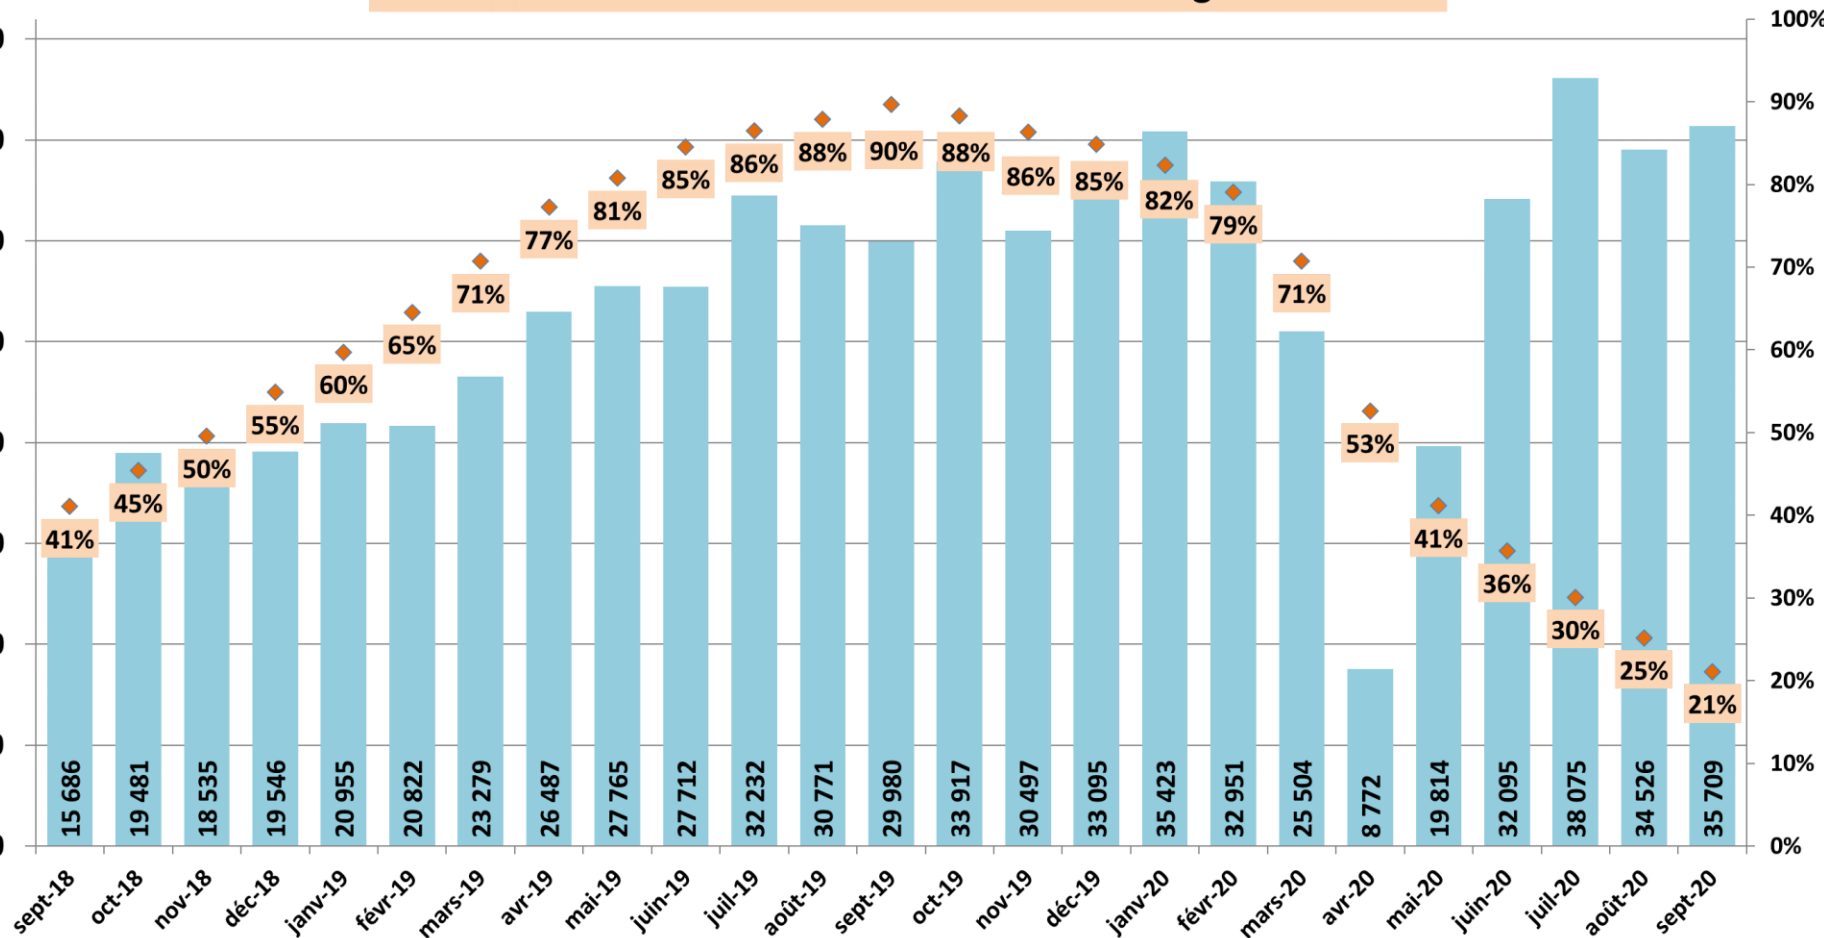

## Septembre 2020

Entre 65 % et 85 % de bioéthanol en volume

Volume (en m<sup>3</sup>)

## Consommation annuelle de Superéthanol-E85

## Consommation mensuelle de Superéthanol-E85 et évolution sur 12 mois

 Volume (m<sup>3</sup>)

♦ Variation des volumes E85 sur 12 mois glissants

En septembre 2020, le Superéthanol-E85 représente 3,6 % de part de marché des essences.

12 mois glissants : Octobre 2019 – Septembre 2020 vs Octobre 2018 – Septembre 2019 : + 21,1 %