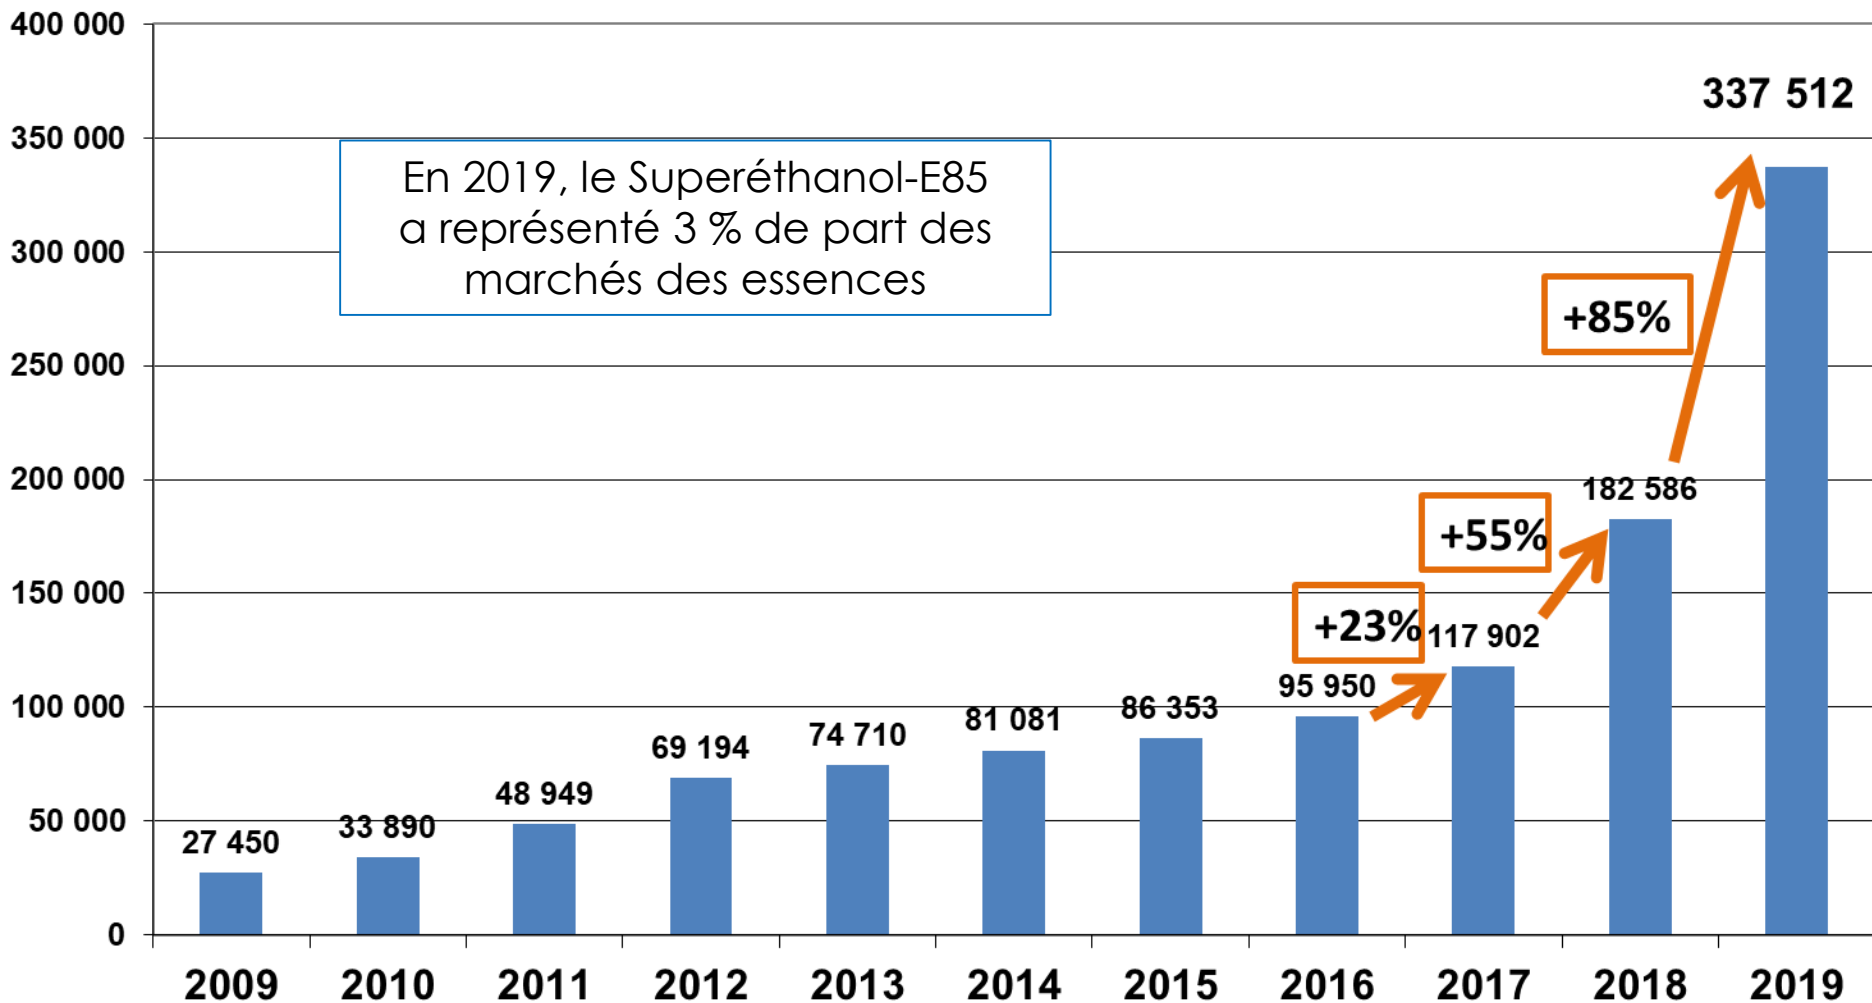

# Données Superéthanol-E85

## Septembre 2020

Entre 65 % et 85 % de bioéthanol en volume

Volume (en m<sup>3</sup>)

## Consommation annuelle de Superéthanol-E85

## Consommation mensuelle de Superéthanol-E85 et évolution sur 12 mois

 Volume (m<sup>3</sup>)

♦ Variation des volumes E85 sur 12 mois glissants

En septembre 2020, le Superéthanol-E85 représente 3,6 % de part de marché des essences.