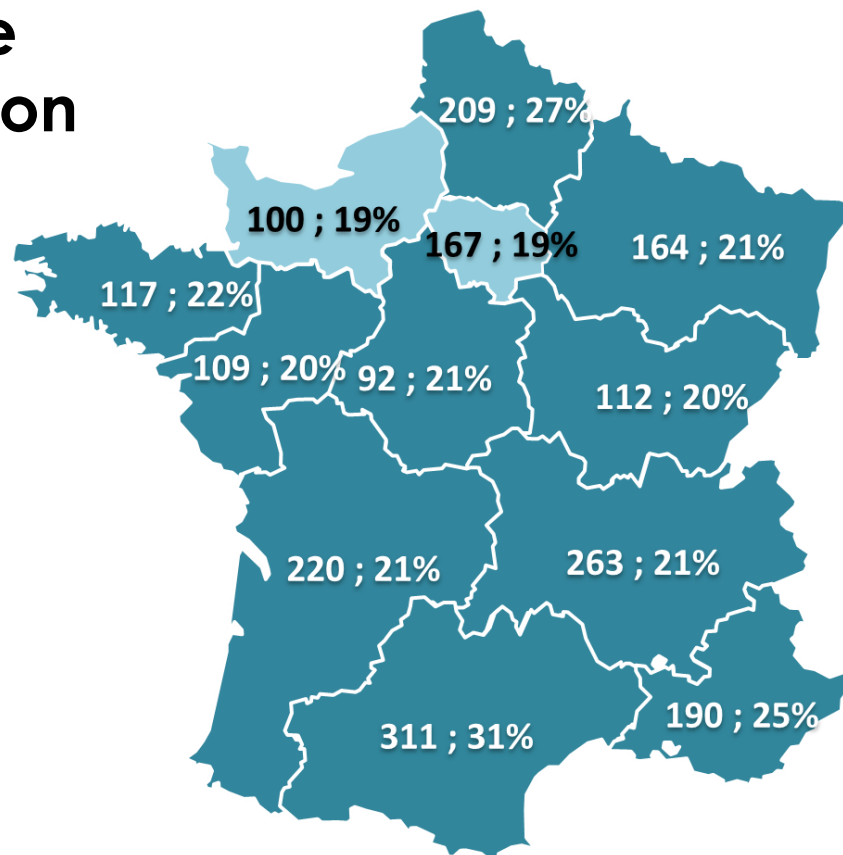

Nombre et part de stations E85 par région

23 % des stations proposent le Superéthanol-E85

Nombre de stations E85 dans la région ; taux de stations E85 dans la région

Retrouvez les stations-service E85 sur le site www.bioethanolcarburant.com et sur l'application « Mes Stations E85 » à télécharger ici