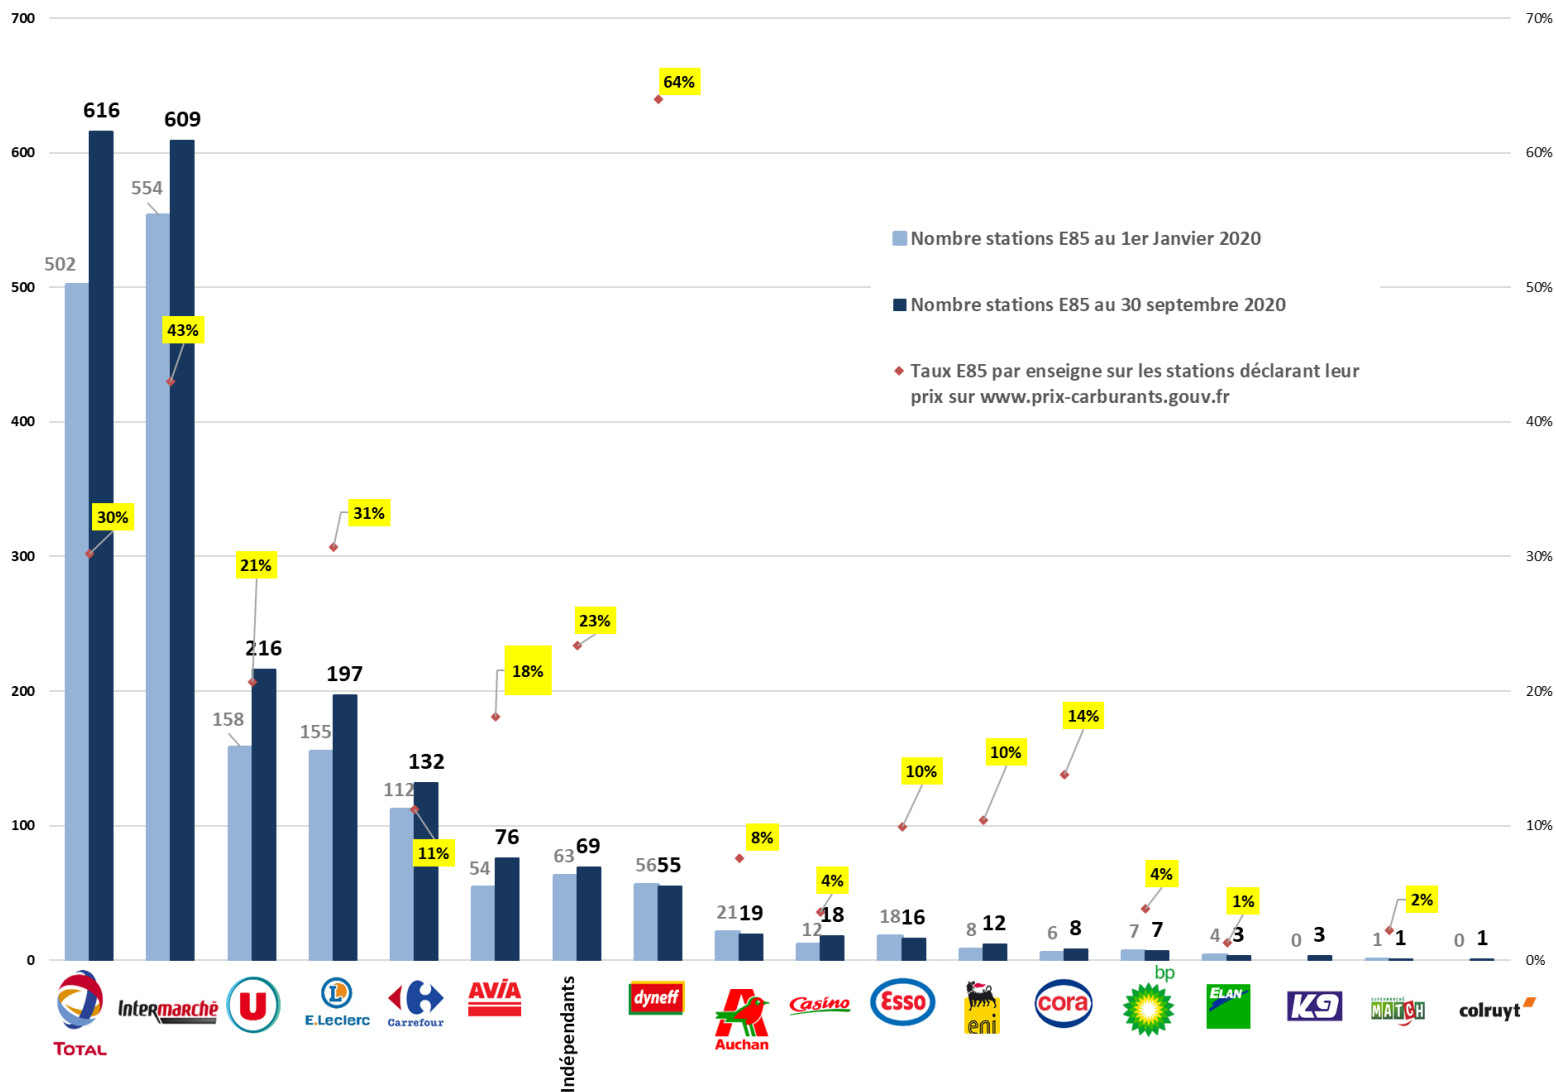

## Consommation mensuelle de Superéthanol-E85 et évolution sur 12 mois

 Volume (m<sup>3</sup>)

♦ Variation des volumes E85 sur 12 mois glissants

En septembre 2020, le Superéthanol-E85 représente 3,6 % de part de marché des essences.

12 mois glissants : Octobre 2019 – Septembre 2020 vs Octobre 2018 – Septembre 2019 : + 21,1 %

# Nombre de stations-service distribuant le Superéthanol-E85

**+591 stations E85 en une année**

Après une pause pendant le confinement, le nombre d'ouverture de stations E85 est à nouveau en croissance

# Répartition des stations-service E85 par enseigne