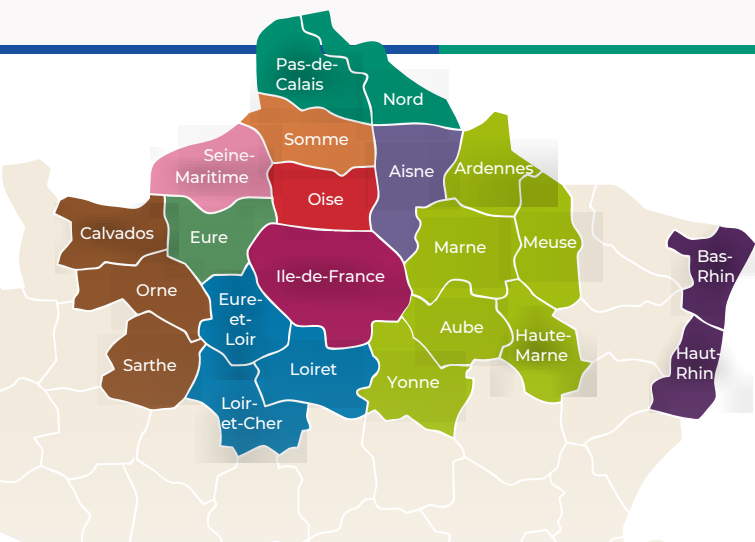

INFOS ADHÉRENTS

- Lettres d'information adhérent (1 à 2 fois par mois) : toute l'actualité betteravière condensée
- Lettres d'information des marchés pour mieux décrypter l'économie betteravière et les perspectives de valorisation des betteraves
- Réunions de planteurs dans chaque secteur betteravier avec les équipes locales et les experts CGB
- Webinaires thématiques : chaque mois un condensé d'informations sur un sujet spécifique (carbone, méthanisation, marchés et débouchés de la betterave, etc.)

SERVICES PRATIQUES

- Chèque carburant de 100 € pour la pose d'un boîtier de conversion E85 (partenariat Biomotors)
- Conseil et proposition d'achat de semences par la C-S2B
- Prêt de semoir manuel pour rattraper des manques de semis
- Formations sur les sujets betteraviers : réception, coûts de production, autres à la demande

APPUI PERSONNALISÉ ET À LA CARTE

- Aide à la constitution de vos dossiers betteraviers avec soutien juridique
- Conseils et informations par les équipes CGB régionales

UNE REPRÉSENTATION DES PLANTEURS

A l'échelle régionale, nationale, européenne et internationale sur l'ensemble des préoccupations de la filière : économiques, juridiques, techniques, réglementaires, environnementales et politiques

Une question, un litige, un conseil ?
Votre équipe locale vous accompagne !

@CGB_FR

@cgb-fr

@CGB.France

cgb-france.fr